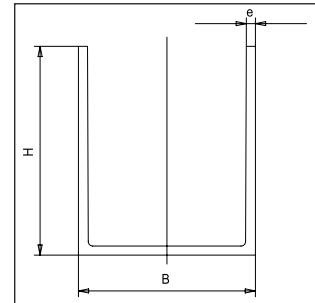

**Matériau**

PE 80

**Dimensions**

longueur standard 5 m,  
longueurs spéciales sur  
demande

**Couleur**

noir

Artikel-Code: PE0080-----PF--EXU-----SW09500----

B	H	e	PE 80	
			€/m	Art.-Nr.
mm	mm	mm		
48	46	3,5	5,80	45000008
49	67	4,0	8,75	45000003
49	72	4,0	9,25	45000170
49	112	4,0	10,50	45000004
49	132	4,0	10,70	45000005
69	92	4,0	10,70	45000006
69	134	4,0	12,75	45000007
90	92	4,0	10,85	45000171
92	155	5,0	19,80	45000009