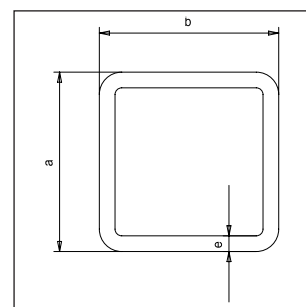

Couleur

gris
gris - RAL 7037

Artikel-Code: PP-----RO--EX4K-----GR09300--- / PPS-----RO--EX4K-----GR09300----

a	b	e	PP		PPs		
			€/m	Art.-Nr.	kg/m	€/m	Art.-Nr.
mm	mm	mm					
35	35	3,0	2,85	45000010	0,348	3,35	45000165
35	35	4,0	3,25	45000011	0,496	4,25	45000166
50	50	4,0	4,20	45000012	0,731	5,60	45000025
50	50	6,0	5,70	45000013	1,060	7,60	45000167