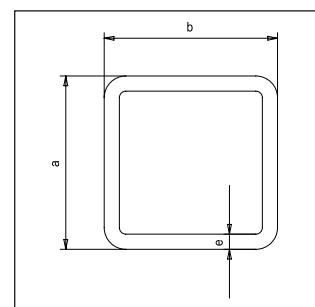

**Matériau**

PE 80

**Dimensions**

longueur standard 5 m,  
longueurs spéciales sur  
demande

**Couleur**

noir

Artikel-Code: PE0080-----PF--EXU-----SW09500----

B	H	e	PE 80	
			€/m	Art.-Nr.
mm	mm	mm		
48	46	3,5	5,80	45000008
49	67	4,0	8,75	45000003
49	72	4,0	9,25	45000170
49	112	4,0	10,50	45000004
49	132	4,0	10,70	45000005
69	92	4,0	10,70	45000006
69	134	4,0	12,75	45000007
90	92	4,0	10,85	45000171
92	155	5,0	19,80	45000009

schwarz

**Material**

PE 80

**Dimensions**

standard length 5 m,  
special lengths on  
request

**Colour**

black

**Matériau**

PE 80

**Dimensions**

longueur standard 5 m,  
longueurs spéciales sur  
demande

**Couleur**

noir

Artikel-Code: PE0080-----R0--EX4K-----SW09500----

a	b	e	PE 80	
			€/m	Art.-Nr.
mm	mm	mm		
35	35	3,0	3,20	45000001
50	50	4,0	4,95	45000002